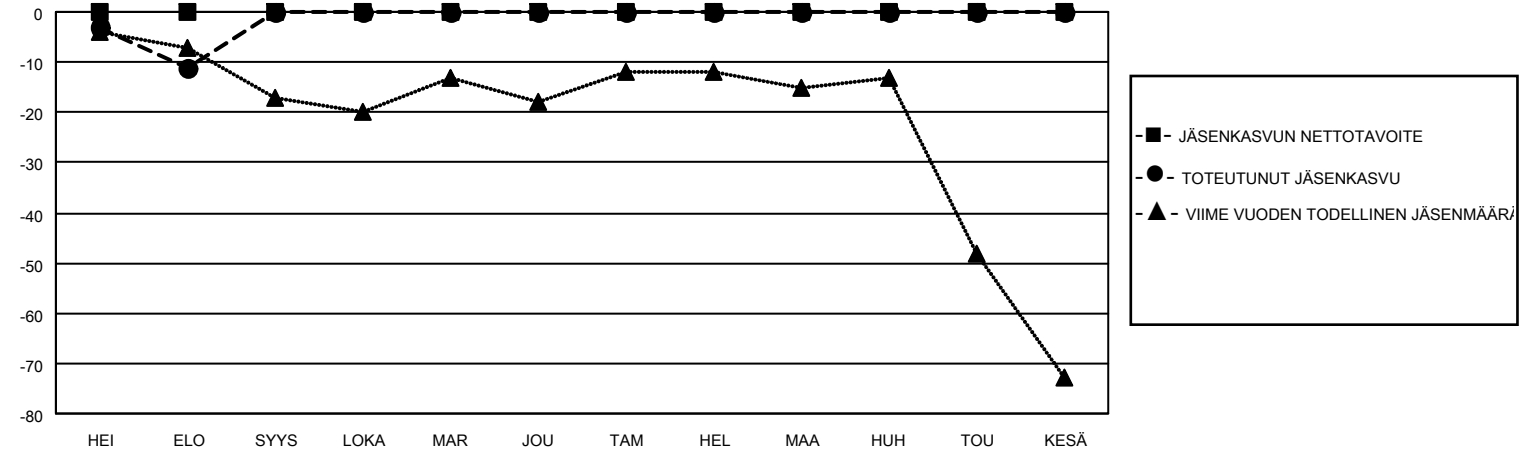

# MONTHLY MEMBERSHIP PROGRESS REPORT

SIJAINTI FINLAND

District 107 D

Results as of: 8/31/2023

Klubit				jäsentä			
TULOKSET 2023-2024				TULOKSET 2023-2024			
NELJÄNNES	UUDEN KLUBIN TAVOITE	UUDET KLUBIT	LOPETETUT KLUBIT	NELJÄNNES	JÄSENKASVUN NETTOTAVOITE	TOTEUTUNUT JÄSENKASVU	POISTETUT JÄSENET (mukaan lukien siirrot)
HEI/ELO/SYYS	1	0	0	HEI/ELO/SYYS	0	4	15
LOKA/MAR/JOU	0	0	0	LOKA/MAR/JOU	0	0	0
TAM/HEL/MAA	1	0	0	TAM/HEL/MAA	0	0	0
HUH/TOU/KESÄ	0	0	0	HUH/TOU/KESÄ	0	0	0

TAVOITTEET JA UUDET KLUBIT, KUMULATIIVINEN

TAVOITTEET JA JÄSENET, KUMULATIIVINEN

LAKKAUTETUT KLUBIT: 0

1 CLUBS OF 54 LISÄNNYT YHDEN TAI USEAMMAN UUTTA JÄSENTÄ

SUKUPUOLIJAKAUMA

MIES 1,054 (83.45%)  
 NAINEN 209 (16.55%)  
 NON BINARY 0 (0.00%)  
 PREFER NOT TO ANSWER 0 (0.00%)