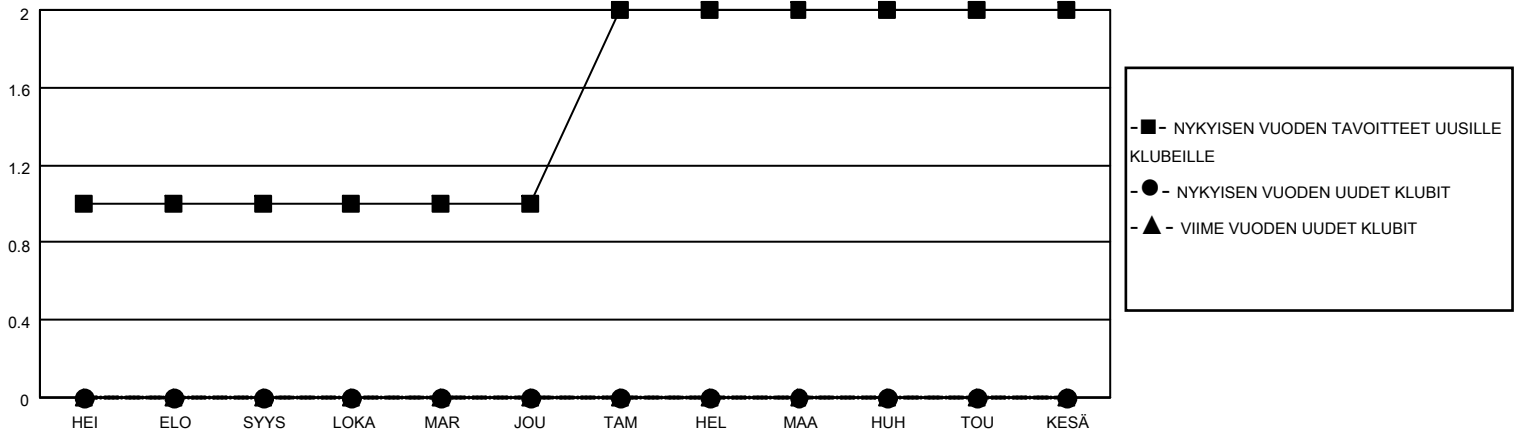

# MONTHLY MEMBERSHIP PROGRESS REPORT

SIJAINTI FINLAND

District 107 D

Results as of: 8/31/2023

Klubit				jäsentä			
TULOKSET 2023-2024				TULOKSET 2023-2024			
NELJÄNNES	UUDEN KLUBIN TAVOITE	UUDET KLUBIT	LOPETETUT KLUBIT	NELJÄNNES	JÄSENKASVUN NETTOTAVOITE	TOTEUTUNUT JÄSENKASVU	POISTETUT JÄSENET (mukaan lukien siirrot)
HEI/ELO/SYYS	1	0	0	HEI/ELO/SYYS	0	4	15
LOKA/MAR/JOU	0	0	0	LOKA/MAR/JOU	0	0	0
TAM/HEL/MAA	1	0	0	TAM/HEL/MAA	0	0	0
HUH/TOU/KESÄ	0	0	0	HUH/TOU/KESÄ	0	0	0

TAVOITTEET JA UUDET KLUBIT, KUMULATIIVINEN

TAVOITTEET JA JÄSENET, KUMULATIIVINEN

LAKKAUTETUT KLUBIT: 0

1 CLUBS OF 54 LISÄNNYT YHDEN TAI USEAMMAN UUTTA JÄSENTÄ

SUKUPUOLIJAKAUMA

MIES 1,054 (83.45%)  
 NAINEN 209 (16.55%)  
 NON BINARY 0 (0.00%)  
 PREFER NOT TO ANSWER 0 (0.00%)